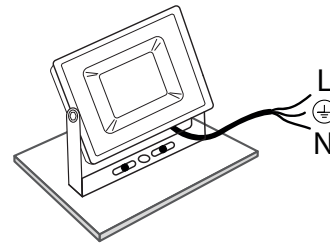

LEVE - LED FLOOD LIGHT / LED REFLEKTOR

LEVE Flood light / LEVE LED reflektor
dimensions / rozměry

	A mm	B mm	C mm
10W	100mm	80mm	20mm
20W	120mm	95mm	22mm
30W	160mm	120mm	25mm
50W	209mm	160mm	30mm
100W	271mm	210mm	36mm
150W	320mm	230mm	36mm
200W	380mm	280mm	40mm

EN What is in the box
CZ Obsah balení

LEVE LED flood light / LEVE LED reflektor

EN Orientation of the flood light is important as shown below:

CZ Orientace reflektoru je důležitá, viz obrázky níže:

⚠ WARNING / UPOZORNĚNÍ

- **EN** Installation can be carried out by a qualified person only
- **DE** Montage darf nur qualifizierte Person durchführen
- **CZ** Instalaci smí provádět pouze odborně způsobilá osoba
- **SK** Montáž môže vykonávať iba kvalifikovaná osoba
- **HU** A szerelést megfelelő szakképzettséggel rendelkező személynek kell végeznie
- **PL** Montażu dokonywać może tylko wykwalifikowana osoba

Installation guide / Montážní návod

1. **EN**
1. All handling with the luminaire must be carried out only when the luminaire is disconnected from the mains.
  2. Fix the reflector in the desired place.
  3. Connect the light to the mains.
  4. Use the side screws to adjust the angle of the light.
  5. Turn on the switch of the mains.
3. **CZ**
1. Veškerou manipulaci se svítidlem provádět pouze při odpojeném napájení ze sítě.
  2. Uchytíte reflektor na požadované místo.
  3. Připojte reflektor do sítě.
  4. Pomocí bočních šroubů nastavte úhel světla.
  5. Zapněte přívod napájení.

1

2

3

4

5