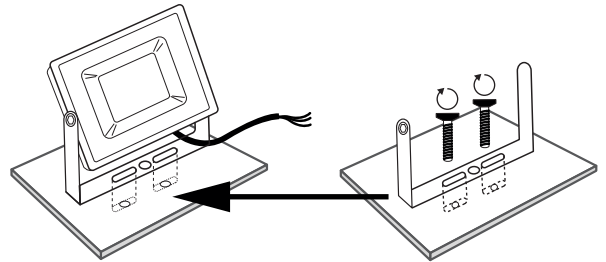

LEVE - LED FLOOD LIGHT / LED REFLEKTOR

LEVE Flood light / LEVE LED reflektor
dimensions / rozměry

	A mm	B mm	C mm
10W	100mm	80mm	20mm
20W	120mm	95mm	22mm
30W	160mm	120mm	25mm
50W	209mm	160mm	30mm
100W	271mm	210mm	36mm
150W	320mm	230mm	36mm
200W	380mm	280mm	40mm

EN What is in the box
CZ Obsah balení

LEVE LED flood light / LEVE LED reflektor

EN Orientation of the flood light is important as shown below:

CZ Orientace reflektoru je důležitá, viz obrázky níže:

⚠ WARNING / UPOZORNĚNÍ

- **EN** Installation can be carried out by a qualified person only
- **DE** Montage darf nur qualifizierte Person durchführen
- **CZ** Instalaci smí provádět pouze odborně způsobilá osoba
- **SK** Montáž môže vykonávať iba kvalifikovaná osoba
- **HU** A szerelést megfelelő szakképzettséggel rendelkező személynek kell végeznie
- **PL** Montażu dokonywać może tylko wykwalifikowana osoba

Installation guide / Montážní návod

1. **EN**
1. All handling with the luminaire must be carried out only when the luminaire is disconnected from the mains.
  2. Fix the reflector in the desired place.
  3. Connect the light to the mains.
  4. Use the side screws to adjust the angle of the light.
  5. Turn on the switch of the mains.
3. **CZ**
1. Veškerou manipulaci se svítidlem provádět pouze při odpojeném napájení ze sítě.
  2. Uchytíte reflektor na požadované místo.
  3. Připojte reflektor do sítě.
  4. Pomocí bočních šroubů nastavte úhel světla.
  5. Zapněte přívod napájení.

1

2

3

4

5