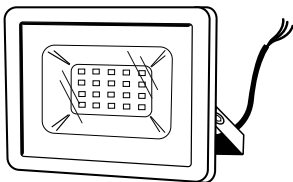

LEVE - LED FLOOD LIGHT / LED REFLEKTOR

LEVE Flood light / LEVE LED reflektor
dimensions / rozměry

	A mm	B mm	C mm
10W	100mm	80mm	20mm
20W	120mm	95mm	22mm
30W	160mm	120mm	25mm
50W	209mm	160mm	30mm
100W	271mm	210mm	36mm
150W	320mm	230mm	36mm
200W	380mm	280mm	40mm

EN What is in the box
CZ Obsah balení

LEVE LED flood light / LEVE LED reflektor

EN Orientation of the flood light is important as shown below:

CZ Orientace reflektoru je důležitá, viz obrázky níže:

⚠ WARNING / UPOZORNĚNÍ

Installation guide / Montážní návod

- EN**
- All handling with the luminaire must be carried out only when the luminaire is disconnected from the mains.
 - Fix the reflector in the desired place.
 - Connect the light to the mains.
 - Use the side screws to adjust the angle of the light.
 - Turn on the switch of the mains.
- CZ**
- Veškerou manipulaci se svítidlem provádět pouze při odpojeném napájení ze sítě.
 - Uchytíte reflektor na požadované místo.
 - Připojte reflektor do sítě.
 - Pomocí bočních šroubů nastavte úhel světla.
 - Zapněte přívod napájení.