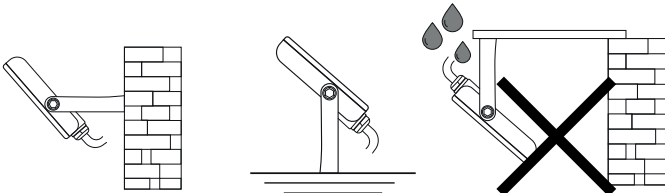

LEVE - LED FLOOD LIGHT / LED REFLEKTOR

LEVE Flood light / LEVE LED reflektor
dimensions / rozměry

	A mm	B mm	C mm
10W	100mm	80mm	20mm
20W	120mm	95mm	22mm
30W	160mm	120mm	25mm
50W	209mm	160mm	30mm
100W	271mm	210mm	36mm
150W	320mm	230mm	36mm
200W	380mm	280mm	40mm

EN What is in the box
CZ Obsah balení

LEVE LED flood light / LEVE LED reflektor

EN Orientation of the flood light is important as shown below:

CZ Orientace reflektoru je důležitá, viz obrázky níže:

⚠ WARNING / UPOZORNĚNÍ

Installation guide / Montážní návod

- EN**
- All handling with the luminaire must be carried out only when the luminaire is disconnected from the mains.
 - Fix the reflector in the desired place.
 - Connect the light to the mains.
 - Use the side screws to adjust the angle of the light.
 - Turn on the switch of the mains.
- CZ**
- Veškerou manipulaci se svítidlem provádět pouze při odpojeném napájení ze sítě.
 - Uchytíte reflektor na požadované místo.
 - Připojte reflektor do sítě.
 - Pomocí bočních šroubů nastavte úhel světla.
 - Zapněte přívod napájení.