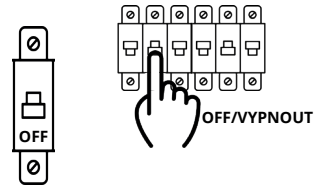

LEVE - LED FLOOD LIGHT / LED REFLEKTOR

LEVE Flood light / LEVE LED reflektor
dimensions / rozměry

	A mm	B mm	C mm
10W	100mm	80mm	20mm
20W	120mm	95mm	22mm
30W	160mm	120mm	25mm
50W	209mm	160mm	30mm
100W	271mm	210mm	36mm
150W	320mm	230mm	36mm
200W	380mm	280mm	40mm

EN What is in the box
CZ Obsah balení

LEVE LED flood light / LEVE LED reflektor

EN Orientation of the flood light is important as shown below:

CZ Orientace reflektoru je důležitá, viz obrázky níže:

⚠ WARNING / UPOZORNĚNÍ

- **EN** Installation can be carried out by a qualified person only
- **DE** Montage darf nur qualifizierte Person durchführen
- **CZ** Instalaci smí provádět pouze odborně způsobilá osoba
- **SK** Montáž môže vykonávať iba kvalifikovaná osoba
- **HU** A szerelést megfelelő szakképzettséggel rendelkező személynek kell végeznie
- **PL** Montażu dokonywać może tylko wykwalifikowana osoba

Installation guide / Montážní návod

1. **EN**
1. All handling with the luminaire must be carried out only when the luminaire is disconnected from the mains.
  2. Fix the reflector in the desired place.
  3. Connect the light to the mains.
  4. Use the side screws to adjust the angle of the light.
  5. Turn on the switch of the mains.
3. **CZ**
1. Veškerou manipulaci se svítidlem provádět pouze při odpojeném napájení ze sítě.
  2. Uchytíte reflektor na požadované místo.
  3. Připojte reflektor do sítě.
  4. Pomocí bočních šroubů nastavte úhel světla.
  5. Zapněte přívod napájení.

1

2

3

4

5