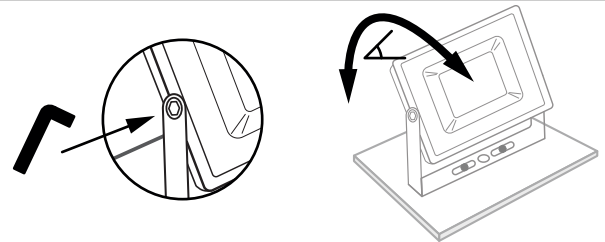

LEVE - LED FLOOD LIGHT / LED REFLEKTOR

LEVE Flood light / LEVE LED reflektor
dimensions / rozměry

	A mm	B mm	C mm
10W	100mm	80mm	20mm
20W	120mm	95mm	22mm
30W	160mm	120mm	25mm
50W	209mm	160mm	30mm
100W	271mm	210mm	36mm
150W	320mm	230mm	36mm
200W	380mm	280mm	40mm

EN What is in the box
CZ Obsah balení

LEVE LED flood light / LEVE LED reflektor

EN Orientation of the flood light is important as shown below:

CZ Orientace reflektoru je důležitá, viz obrázky níže:

⚠ WARNING / UPOZORNĚNÍ

- **EN** Installation can be carried out by a qualified person only
- **DE** Montage darf nur qualifizierte Person durchführen
- **CZ** Instalaci smí provádět pouze odborně způsobilá osoba
- **SK** Montáž môže vykonávať iba kvalifikovaná osoba
- **HU** A szerelést megfelelő szakképzettséggel rendelkező személynek kell végeznie
- **PL** Montażu dokonywać może tylko wykwalifikowana osoba

Installation guide / Montážní návod

1. **EN**
1. All handling with the luminaire must be carried out only when the luminaire is disconnected from the mains.
  2. Fix the reflector in the desired place.
  3. Connect the light to the mains.
  4. Use the side screws to adjust the angle of the light.
  5. Turn on the switch of the mains.
3. **CZ**
1. Veškerou manipulaci se svítidlem provádět pouze při odpojeném napájení ze sítě.
  2. Uchytíte reflektor na požadované místo.
  3. Připojte reflektor do sítě.
  4. Pomocí bočních šroubů nastavte úhel světla.
  5. Zapněte přívod napájení.

1

2

3

4

5