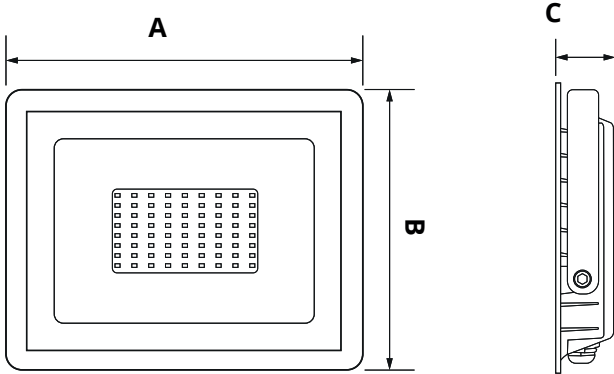

LEVE - LED FLOOD LIGHT / LED REFLEKTOR

LEVE Flood light / LEVE LED reflektor
dimensions / rozměry

	A mm	B mm	C mm
10W	100mm	80mm	20mm
20W	120mm	95mm	22mm
30W	160mm	120mm	25mm
50W	209mm	160mm	30mm
100W	271mm	210mm	36mm
150W	320mm	230mm	36mm
200W	380mm	280mm	40mm

EN What is in the box
CZ Obsah balení

LEVE LED flood light / LEVE LED reflektor

EN Orientation of the flood light is important as shown below:

CZ Orientace reflektoru je důležitá, viz obrázky níže:

⚠ WARNING / UPOZORNĚNÍ

Installation guide / Montážní návod

- EN**
- All handling with the luminaire must be carried out only when the luminaire is disconnected from the mains.
 - Fix the reflector in the desired place.
 - Connect the light to the mains.
 - Use the side screws to adjust the angle of the light.
 - Turn on the switch of the mains.
- CZ**
- Veškerou manipulaci se svítidlem provádět pouze při odpojeném napájení ze sítě.
 - Uchytíte reflektor na požadované místo.
 - Připojte reflektor do sítě.
 - Pomocí bočních šroubů nastavte úhel světla.
 - Zapněte přívod napájení.